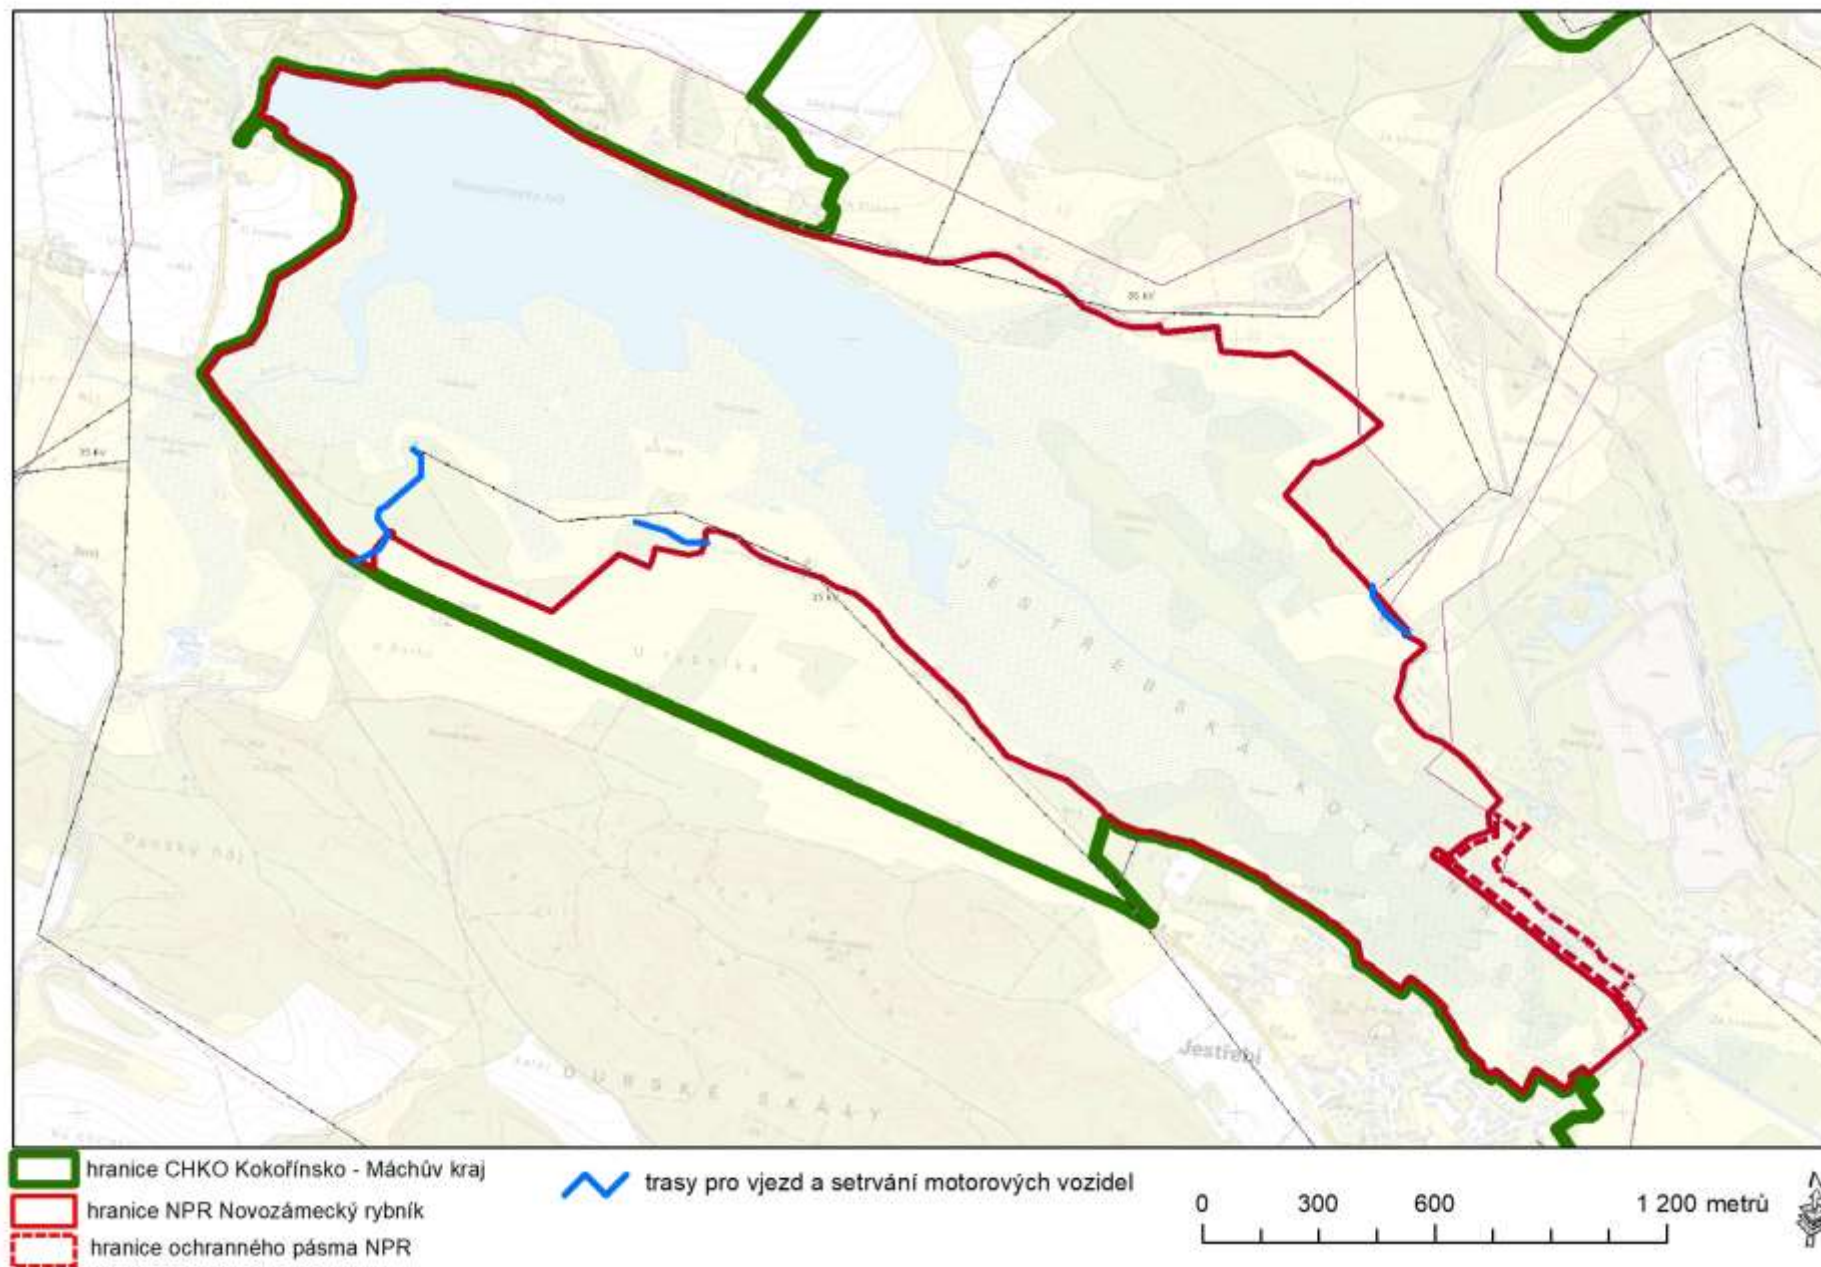

## Příloha č. 2: Zákresy přístupových tras

Příloha č. 2a: NPR Břehyně-Pecopala

-  hranice NPR Čtvrť
-  hranice ochranného pásma NPR

 trasy pro vjezd a setrvání motorových vozidel

-  hranice NPR Kněžičky
-  hranice ochranného pásma NPR

 trasa pro vjezd a setrvání motorových vozidel

-  hranice CHKO Kokofínsko - Máchův kraj
-  hranice NPR Velký a Malý Bezděz
-  hranice ochranného pásma NPR

 trasa pro vjezd a setrvání motorových vozidel

1:5 000