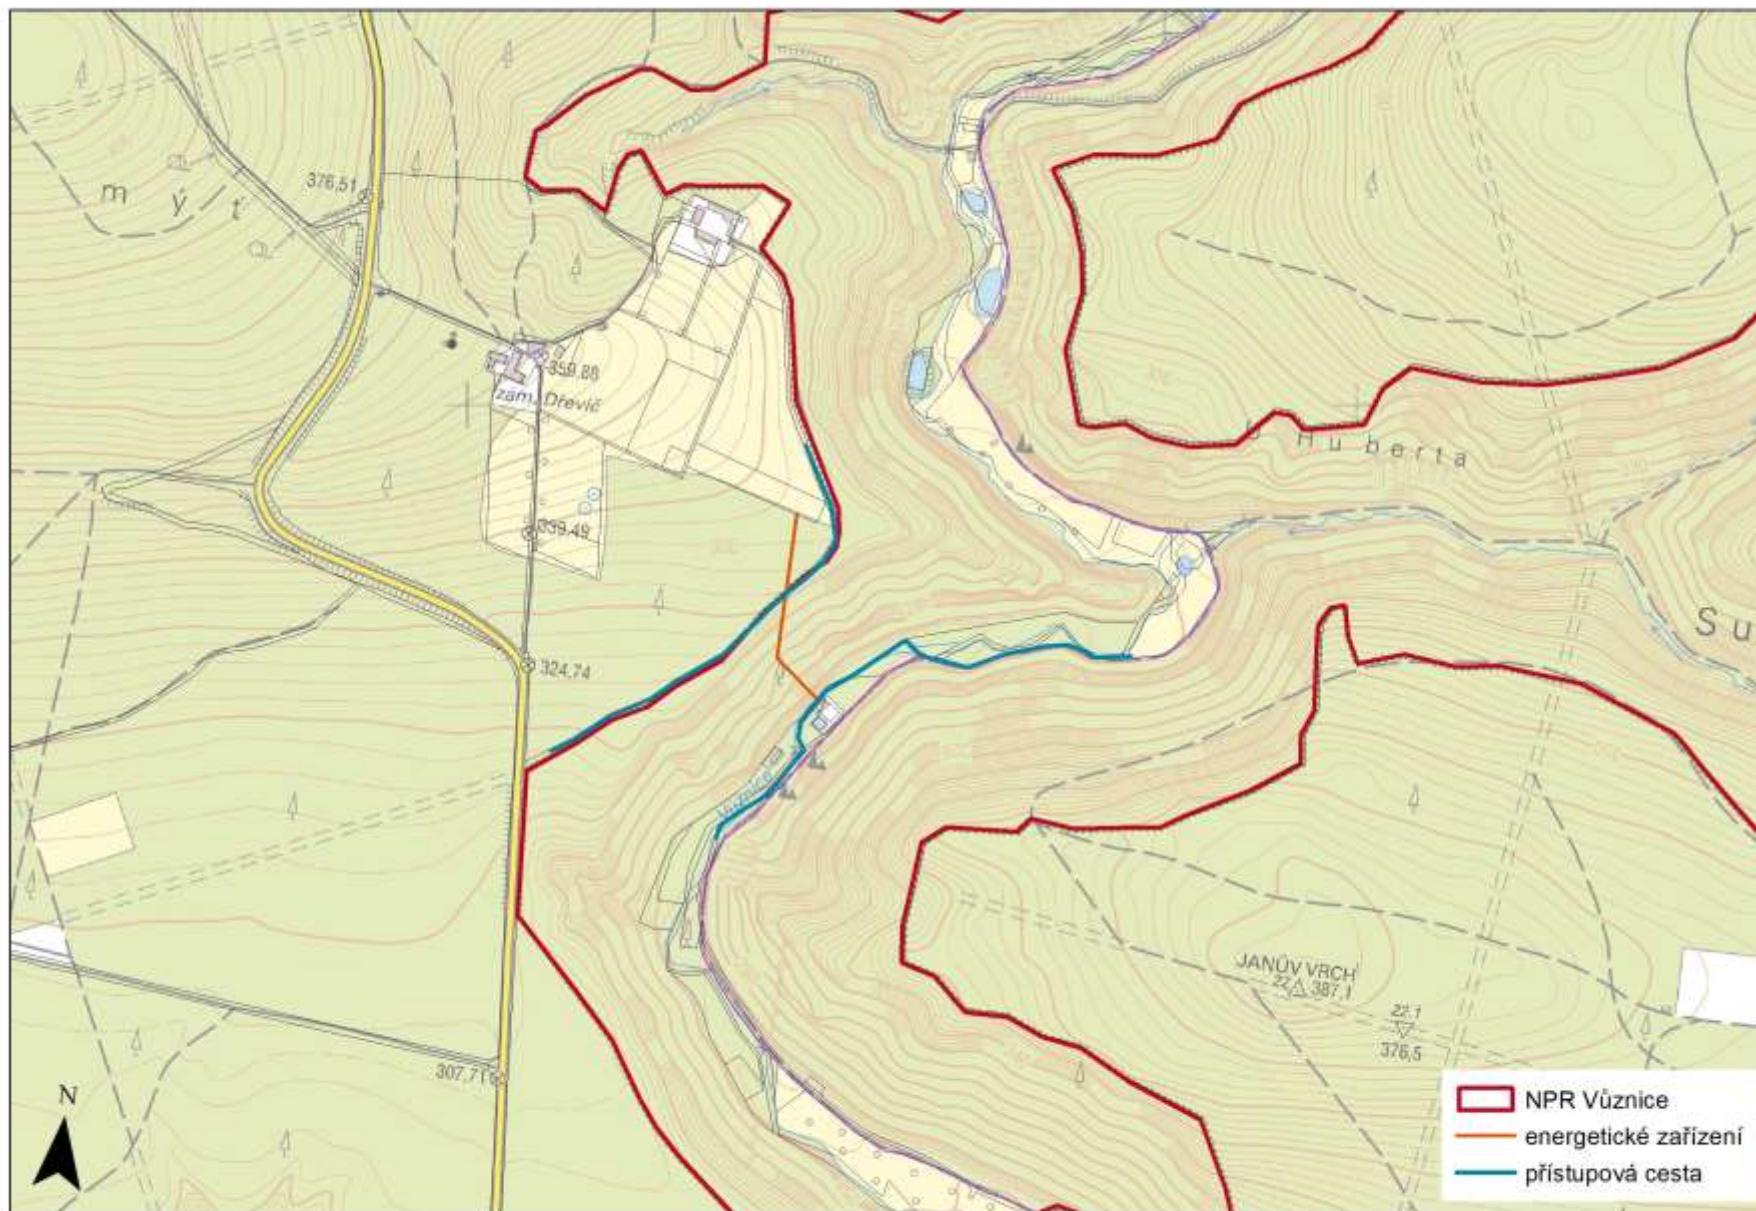

1:5 000

AOPK ČR 2019, MAPOVÝ PODKLAD © MŽP © ČÚZK © ČEZ