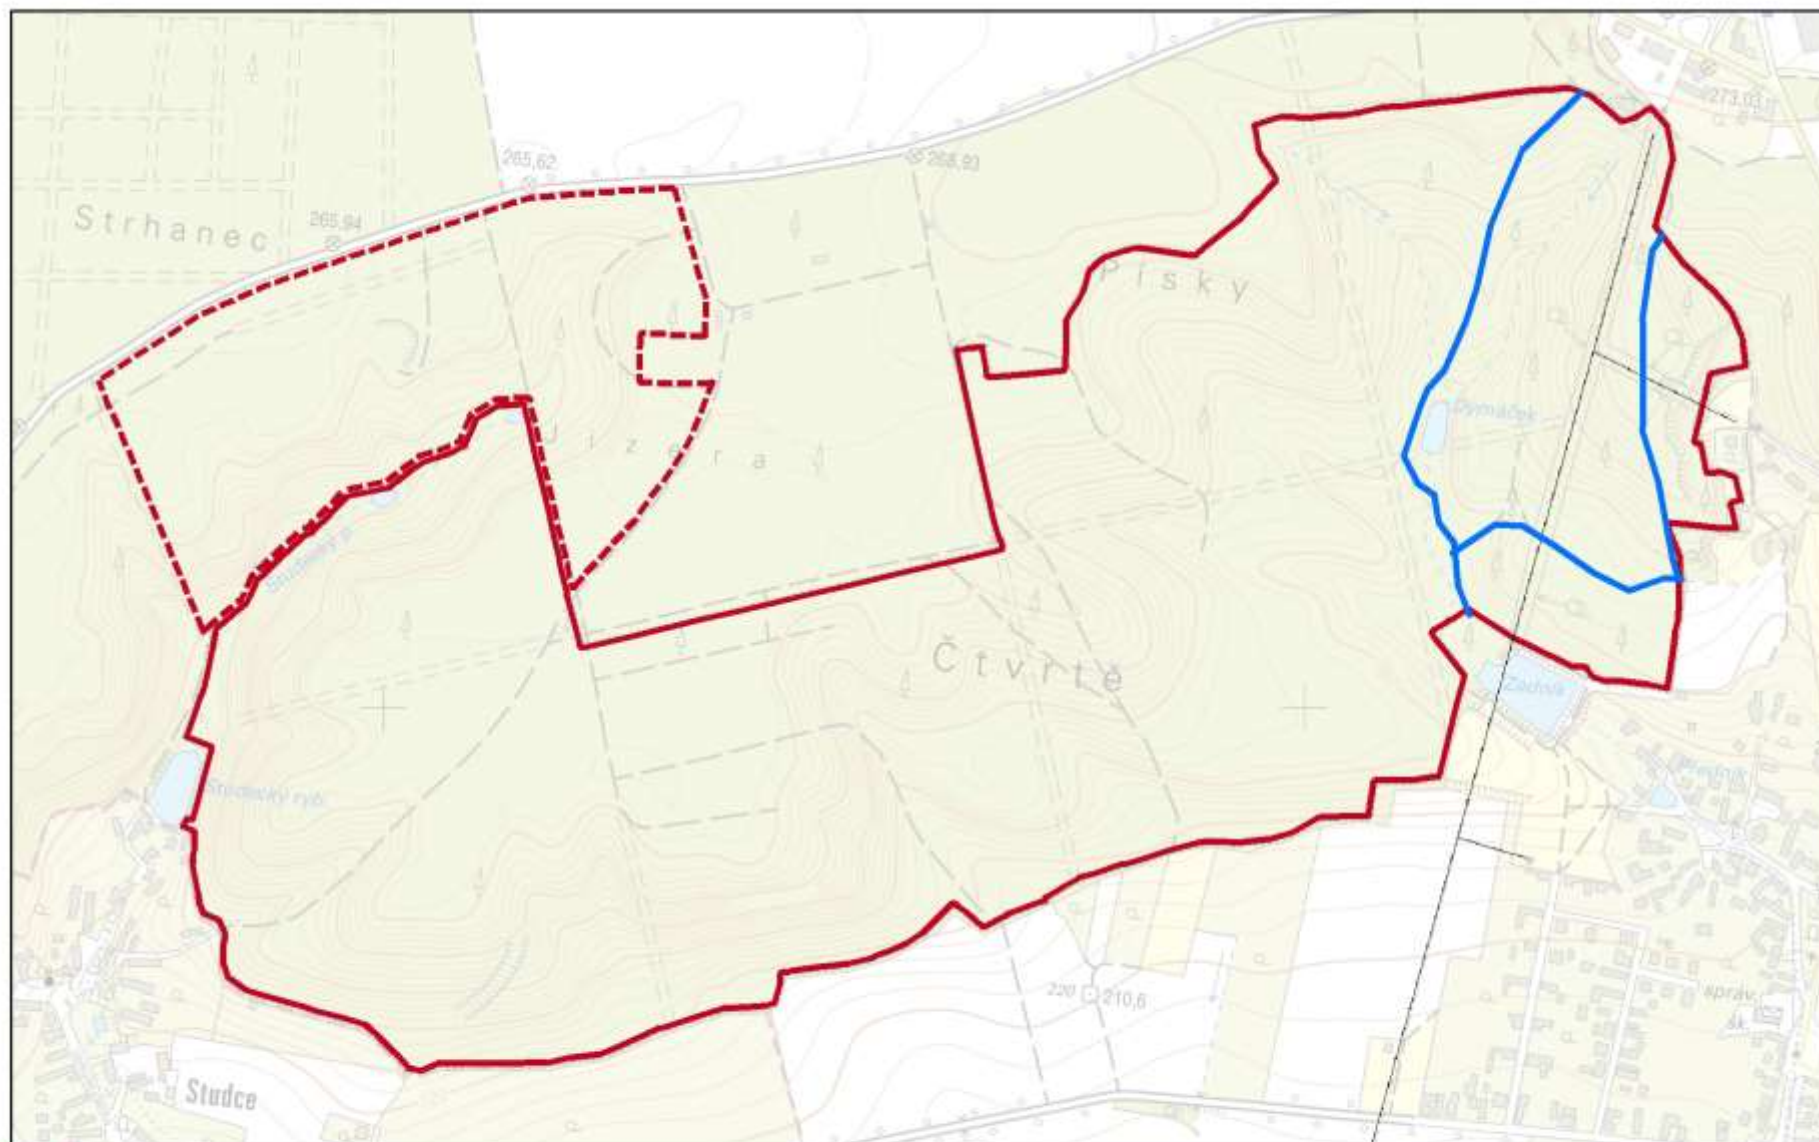

## Příloha č. 2: Zákresy přístupových tras

Příloha č. 2a: NPR Břehyně-Pecopala

-  hranice NPR Čtvrť
-  hranice ochranného pásma NPR

 trasy pro vjezd a setrvání motorových vozidel

-  hranice NPR Kněžičky
-  hranice ochranného pásma NPR

 trasa pro vjezd a setrvání motorových vozidel

-  hranice CHKO Kokofínsko - Máchův kraj
-  hranice NPR Velký a Malý Bezděz
-  hranice ochranného pásma NPR

 trasa pro vjezd a setrvání motorových vozidel

1:5 000

AOPK ČR 2019, MAPOVÝ PODKLAD © MŽP © ČÚZK © ČEZ

1:5 000

AOPK ČR 2019, MAPOVÝ PODKLAD © MŽP © ČÚZK © ČEZ