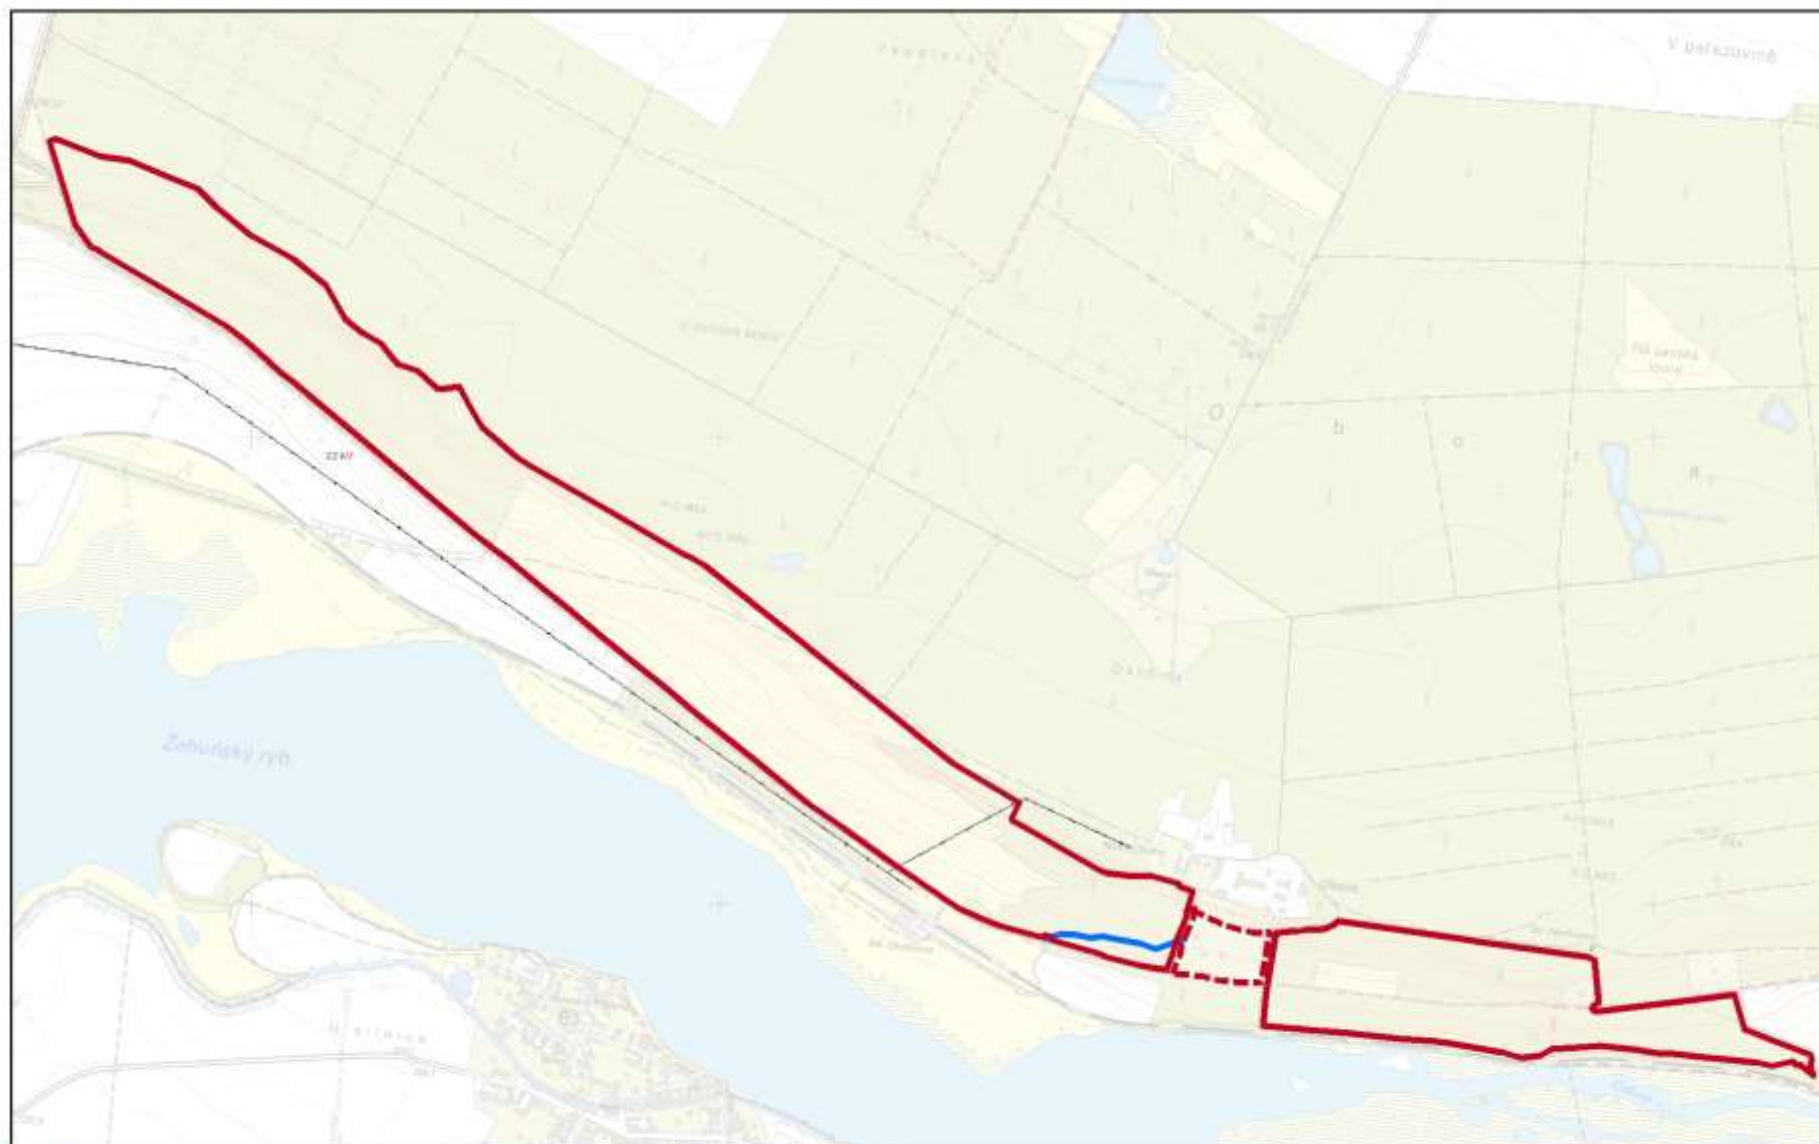

## Příloha č. 2: Zákresy přístupových tras

Příloha č. 2a: NPR Břehyně-Pecopala

-  hranice NPR Čtvrť
-  hranice ochranného pásma NPR

 trasy pro vjezd a setrvání motorových vozidel

-  hranice NPR Kněžičky
-  hranice ochranného pásma NPR

 trasa pro vjezd a setrvání motorových vozidel

-  hranice CHKO Kokofínsko - Máchův kraj
-  hranice NPR Velký a Malý Bezděz
-  hranice ochranného pásma NPR

 trasa pro vjezd a setrvání motorových vozidel

1:5 000