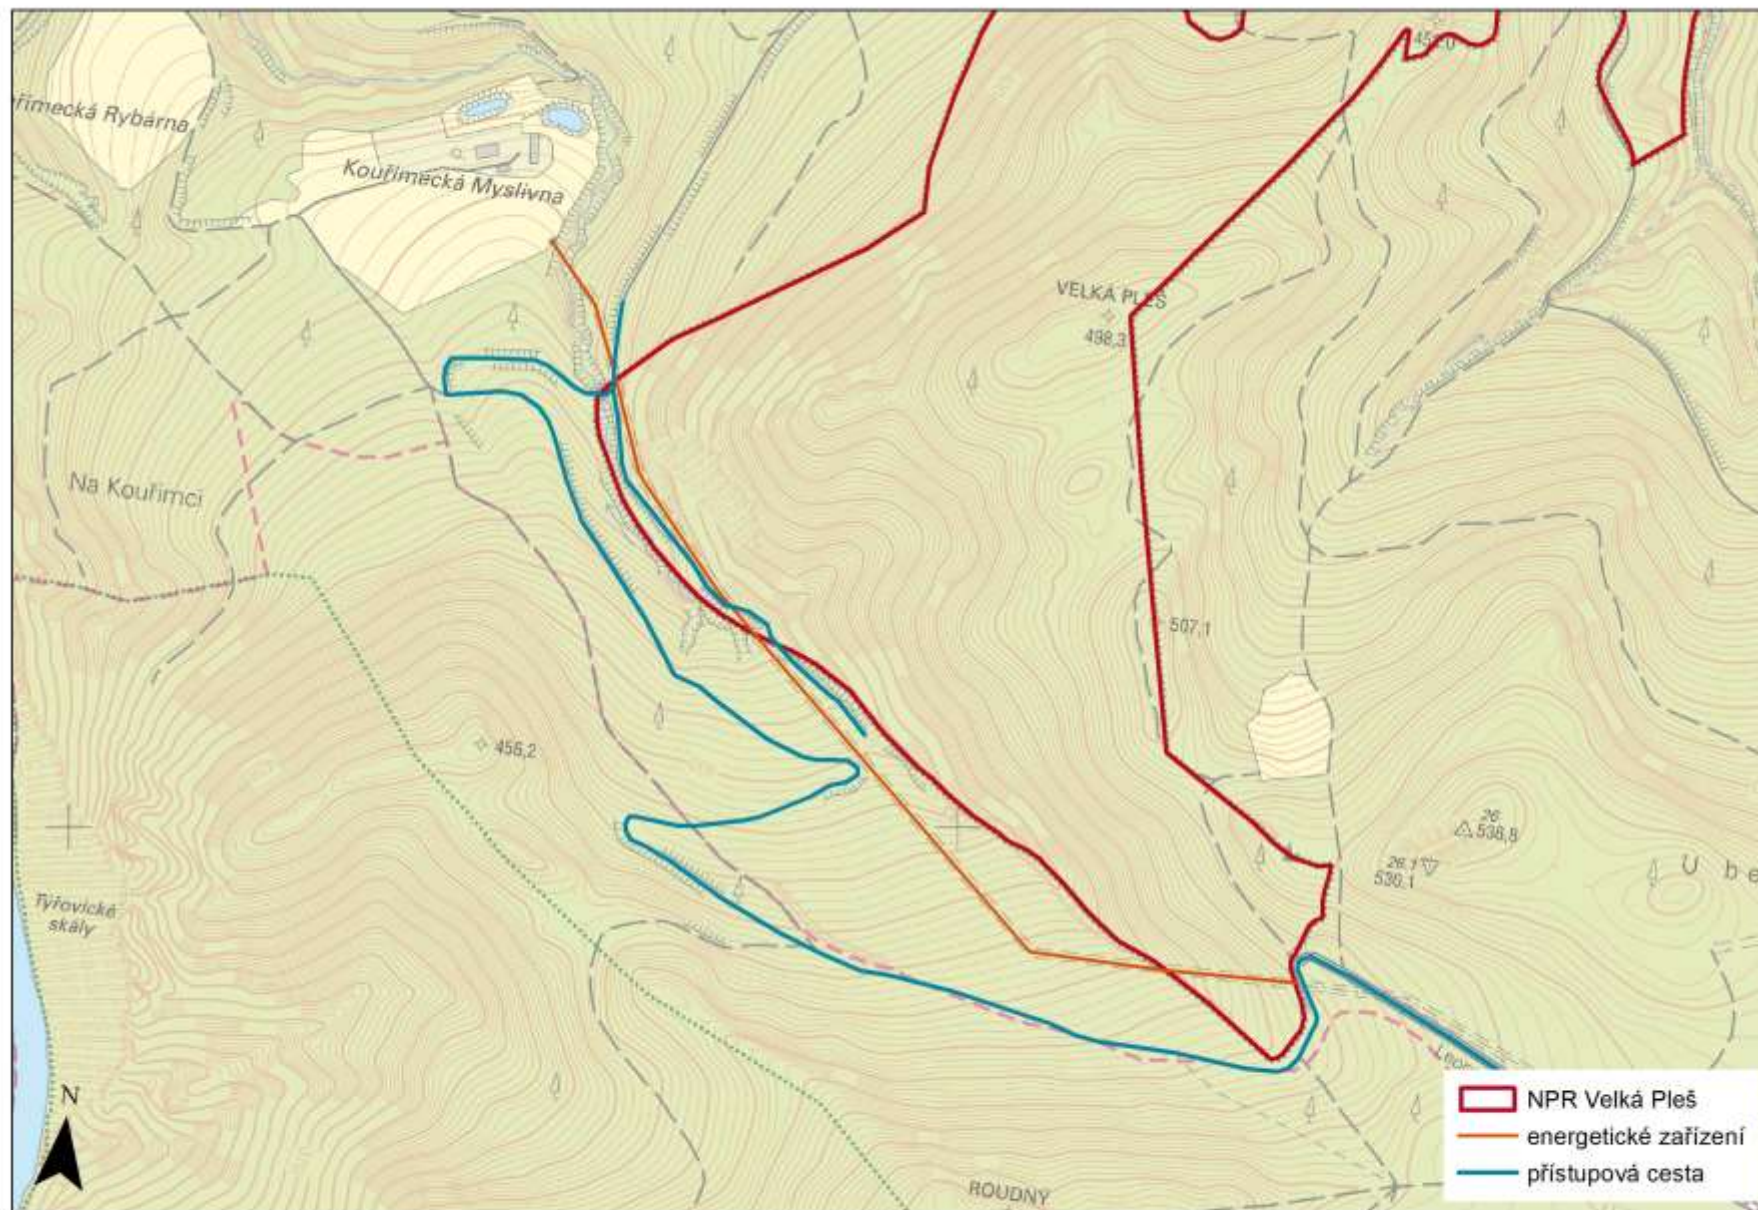

## Příloha č. 2: Zákresy přístupových tras

Příloha č. 2a: NPR Břehyně-Pecopala

-  hranice NPR Čtvrť
-  hranice ochranného pásma NPR

 trasy pro vjezd a setrvání motorových vozidel

-  hranice NPR Kněžičky
-  hranice ochranného pásma NPR

 trasa pro vjezd a setrvání motorových vozidel

-  hranice CHKO Kokofínsko - Máchův kraj
-  hranice NPR Velký a Malý Bezděz
-  hranice ochranného pásma NPR

 trasa pro vjezd a setrvání motorových vozidel

1:5 000