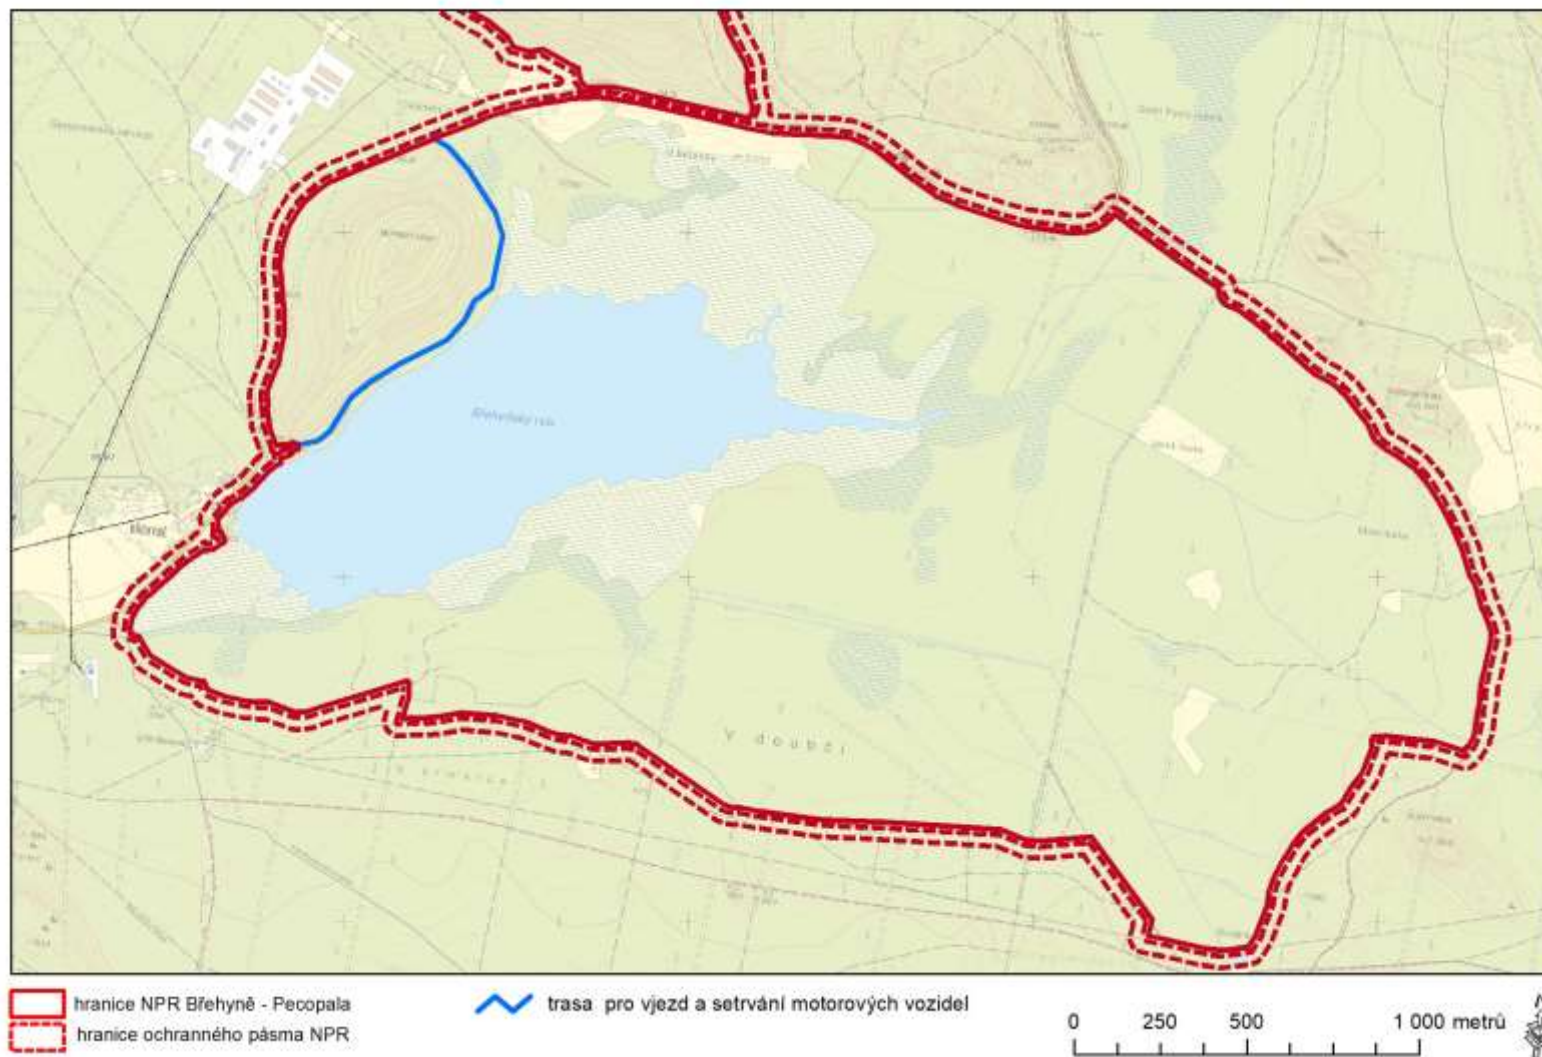

## Příloha č. 2: Zákresy přístupových tras

Příloha č. 2a: NPR Břehyně-Pecopala

-  hranice NPR Čtvrť
-  hranice ochranného pásma NPR

 trasy pro vjezd a setrvání motorových vozidel

-  hranice NPR Kněžičky
-  hranice ochranného pásma NPR

 trasa pro vjezd a setrvání motorových vozidel

-  hranice CHKO Kokofínsko - Máchův kraj
-  hranice NPR Velký a Malý Bezděz
-  hranice ochranného pásma NPR

 trasa pro vjezd a setrvání motorových vozidel

1:5 000